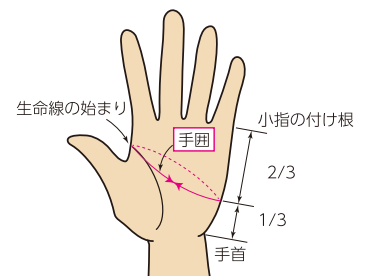

丈/巾	身長 (cm)	体重 (kg)	バスト	ウエスト	ヒップ	肩巾	裾丈	股下
3L丈/L巾	180～185	65～70	93～97	79～83	93～97	49～51	87～91	84～87
3L丈/2L巾		70～75	97～101	83～87	97～101	51～53		
3L (標準)		75～80	101～105	87～91	101～105	53～55		
3L丈/4L巾		80～85	105～109	91～95	105～109	55～57		

* 赤文字部分のサイズはオプション料金が発生いたします (+ ¥3,300～)

* カートスーツ: リブプロテクター装着を想定し、出来上がりは上半身1サイズUPになります。詳しくはお問合せください。

* 表にないサイズでも製作は可能です (ただし5L以上はフルオーダー扱いとなります)

<ジュニアサイズ表>

(ヌード寸法/単位: cm)

サイズ	110cm	120cm	130cm	140cm	150cm
身長	105-115	115-125	125-135	135-145	145-155
バスト	53-59	57-63	61-67	65-67	70-78
ウエスト	45-55	51-57	53-59	54-62	58-66
ヒップ	58-66	62-70	66-74	70-78	76-84
参考年齢	4～5才	6～7才	8～9才	10～11才	12～13才

【ブーツサイズ】

日本製ですので通常お履きになっている靴サイズでお選びください。巾はレーシングシューズとしては広めの設定です。

* 足巾 (ワイズ): 3E

足型や着用感の好みにより個人差が出ますので、ご購入前に試着されることを強くお勧めいたします。

【グローブサイズ】

サイズ	手 囲
2L	265～275mm
L	245～265mm
M	225～245mm
S	205～225mm
2S	185～195mm
3S	175～185mm
4S	165～175mm

日本手袋工業組合の基準に基づいて生産しております。日本の標準的なサイズでお選びください。

【フェイスマスクサイズ】

全モデルフリーサイズとなっております。(日本製ヘルメットのM～Lサイズ相当)